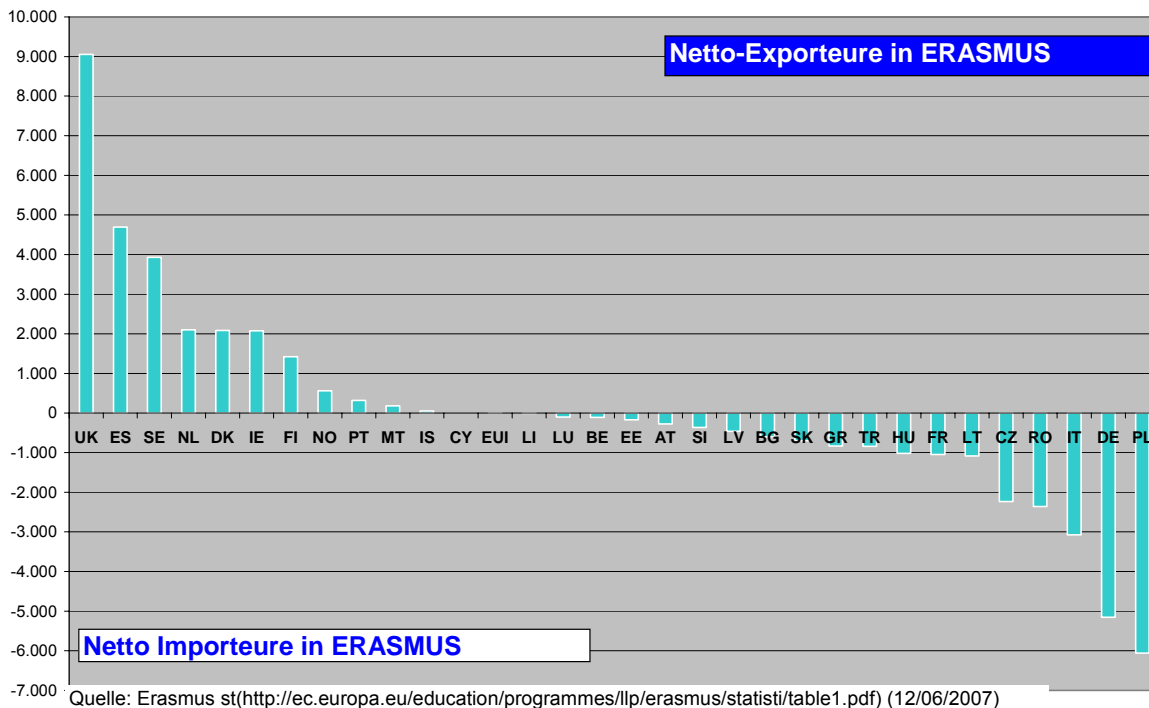

diums) sein, da sie ein Interesse haben müssten, die Zahl der aufgenommenen Studierenden zu erhöhen.¹³

Es wird im Folgenden versucht, zu diesen Ländern, soweit es möglich ist, Informationen zu Studiengebühren, Finanzierungsbeihilfen für Inländer sowie die Konditionen für EU-Bürger darzustellen. In vielen dieser Länder sind Finanzierungsoptionen der einheimischen Studierenden auch anderen EU-Studierenden zugänglich, wobei allerdings meistens Einschränkungen in Form von verpflichtender Aufenthaltsdauer vor Antragstellung installiert sind, um Mitnahmeeffekte zu verhindern oder zu reduzieren. Daneben repräsentiert diese Gruppe die Länder, mit denen die Mehrheit der Austauschaktivitäten deutscher Hochschulen realisiert wird.

Wichtig ist auch, dass für die direkt angrenzenden Länder gegebenenfalls die Pendlerregelung des Ausbildungsförderungsgesetzes (BAFöG) gilt, nach der man für ein Vollstudium an einer ausländischen Universität BAFöG beantragen kann, sofern der ständige Wohnsitz in Deutschland liegt und die Hochschule täglich von dort aus besucht wird.¹⁴ Deshalb werden hier auch Luxemburg und Belgien ins Augenmerk genommen.

¹³ Hier muss natürlich einerseits erwähnt werden, dass Deutschland selbst der zweitgrößte Netto-Expoteur nach Polen ist (es gehen ca. 5.100 Studierende mehr ins Ausland, als aus dem Ausland aufgenommen werden; EU Commission (2007)). Andererseits gibt es vom DAAD bereits seit Jahren Unterstützungsprogramme Richtung Osteuropa wie Go East, die aber bei allem Erfolg keine drastischen Umlenkungen der Studierendenflüsse bewirken konnten.

¹⁴ BMBF (2005) S. 25