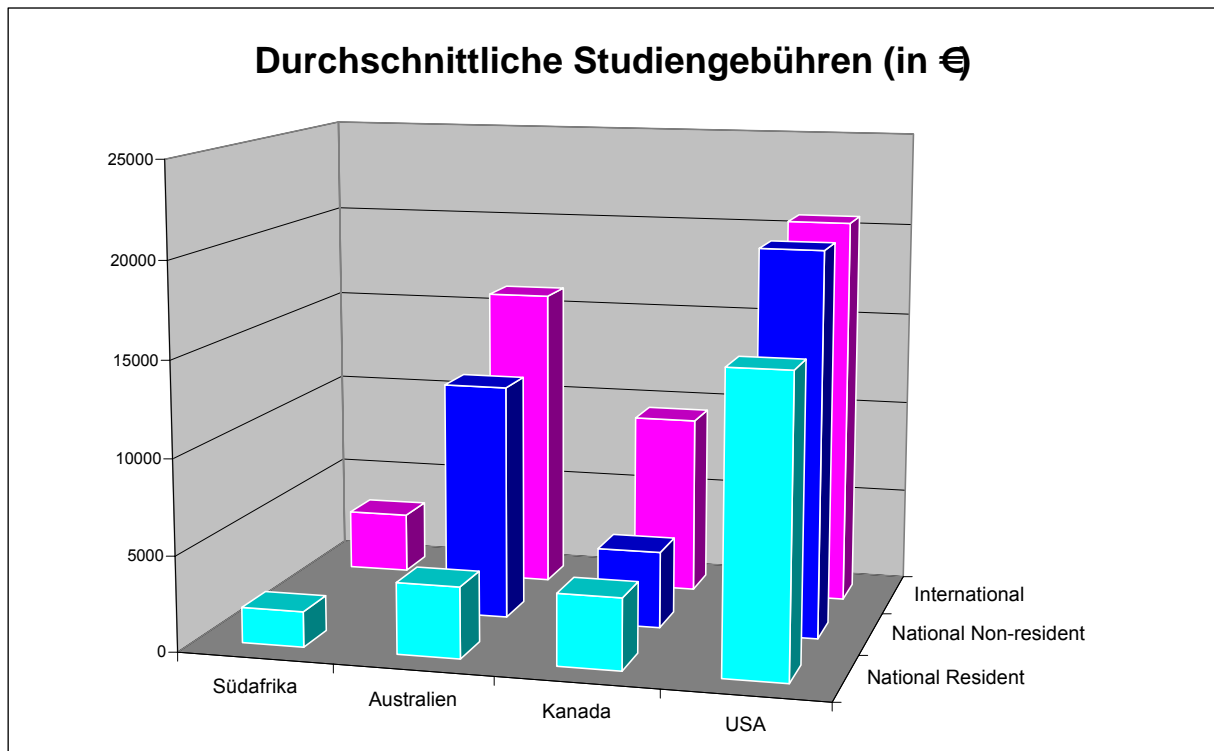

Neben den Studiengebühren spielen aber gerade auch die Lebenshaltungskosten eine erhebliche Rolle. Wie die folgende Grafik zeigt, gibt es auch hier Unterschiede zwischen einheimischen und internationalen Studierenden. Da internationale Studierende gewisse Mehrkosten haben (man muss möbliert wohnen, kennt nicht die preiswertesten Supermärkte, muss ins Ausland telefonieren, zahlt mangels Auto mehr für Transporte etc.), schlägt sich dies direkt in den benötigten Finanzmitteln nieder.