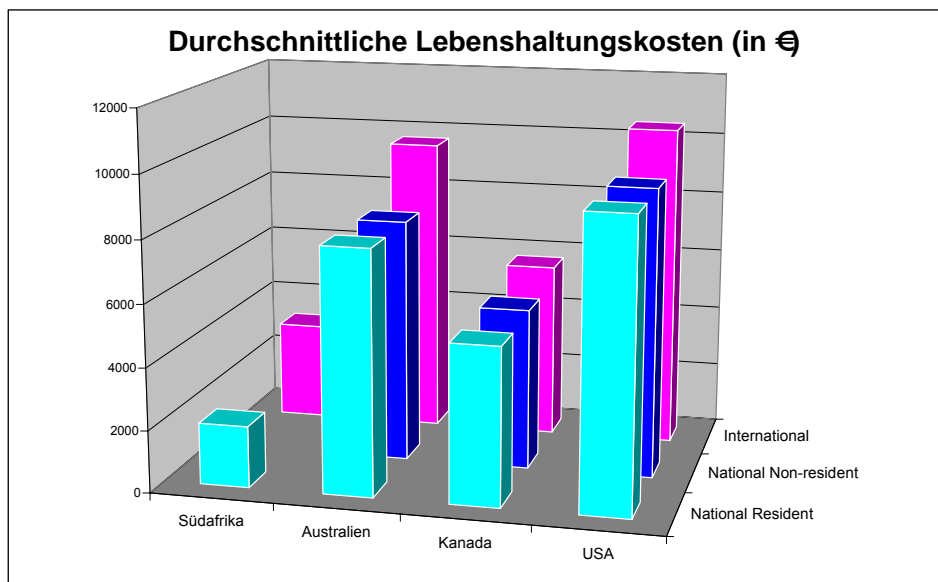

Allerdings spielen die Unterbringungskosten häufig eine nicht zu vernachlässigende Rolle, da man beispielsweise in London mit 200 € pro Woche für ein eher bescheidenes Zimmer rechnen darf und an Universitäten in den USA oftmals mindestens für das erste Studienjahr (Freshman-Year), bisweilen auch für das Sophomore-Year, die Unterkunft auf dem